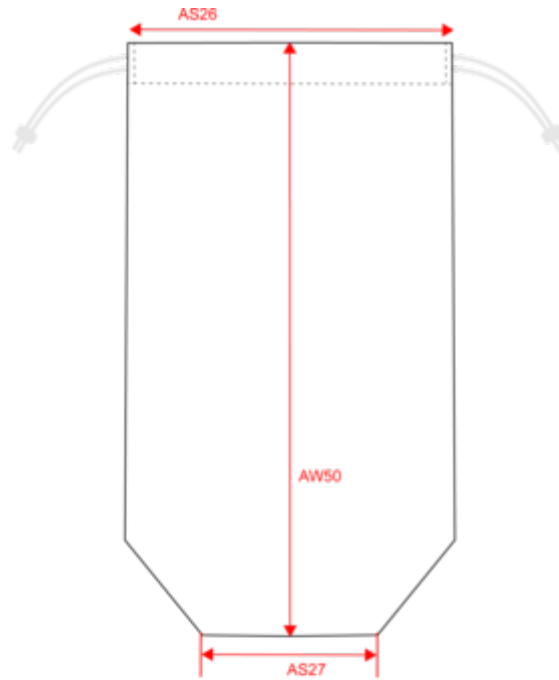

### Dimensions (cm)

Measurements in cm	One size
AS26 - 1/2 top width	22.00
AS27 - 1/2 bottom width	13.00
AU23 - Yoke height	11.00
AW50 - Total length	36.00
AU07 - Total width	22.50
AU09 - Depth of bottom part	11.00